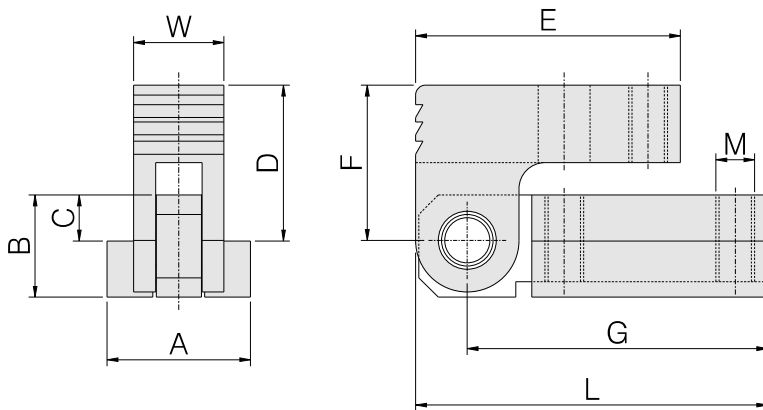

B1030 - Mini T-Slots Clamp

- ▶ Tempered steel
- ▶ Blackened

Part No.	W	A	B	C	L	D	E	F	G	M	Weight (Kg)
B1030-14-54	14	22.2	15.8	7.1	54	24.1	41	24	46	M6	0.16
B1030-16-65	16	25.4	15.8	7.1	65	27.1	50	27	55	M8	0.23
B1030-18-65	18	28.5	19.0	7.9	65	28.9	50	29	55	M8	0.30